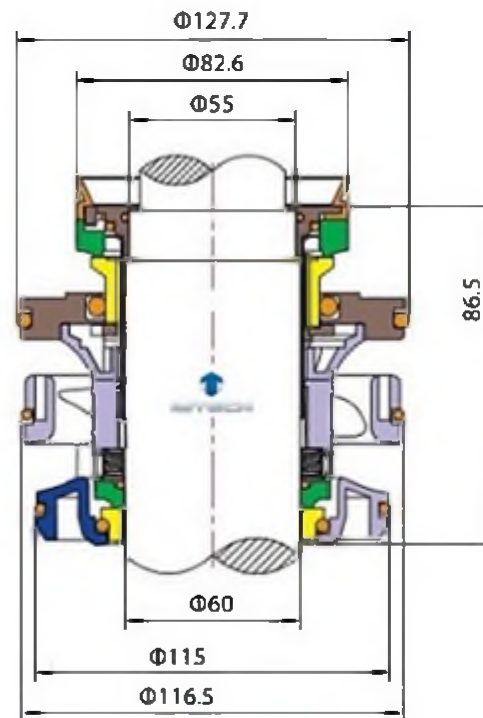

IntechSeals - kazetové mechanické ucpávky typ CFL do čerpadel a míchadel Flygt

CFL 20

CFL 25

CFL 35

CFL 45

CFL 60