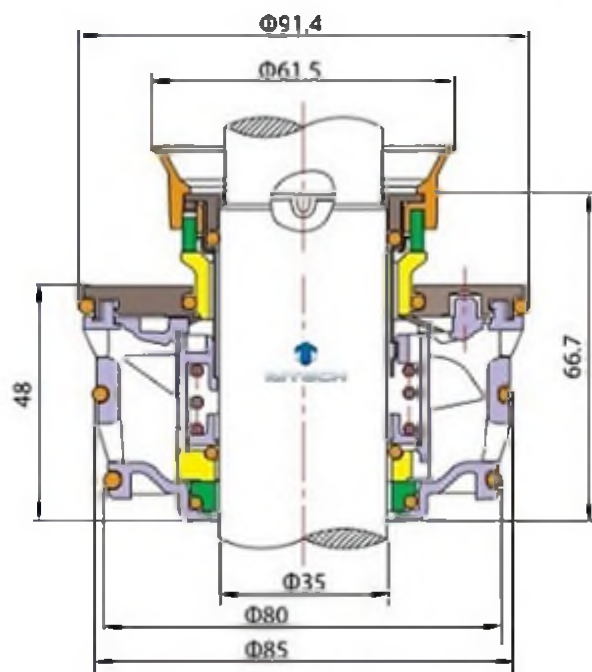

IntechSeals - kazetové mechanické ucpávky typ CFL do čerpadel a míchadel Flygt

CFL 20

CFL 25

CFL 35

CFL 45

CFL 60