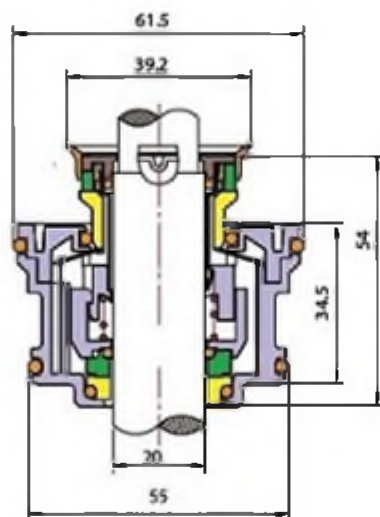

IntechSeals - kazetové mechanické ucpávky typ CFL do čerpadel a míchadel Flygt

CFL 20

CFL 25

CFL 35

CFL 45

CFL 60