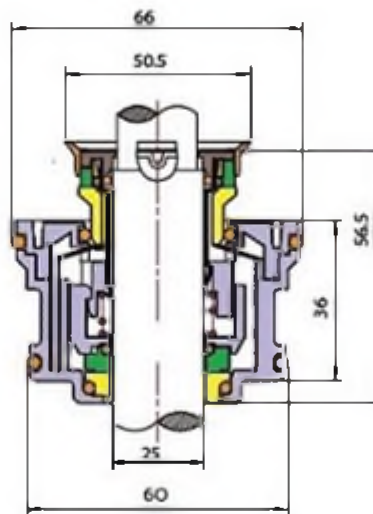

IntechSeals - kazetové mechanické ucpávky typ CFL do čerpadel a míchadel Flygt

CFL 20

CFL 25

CFL 35

CFL 45

CFL 60