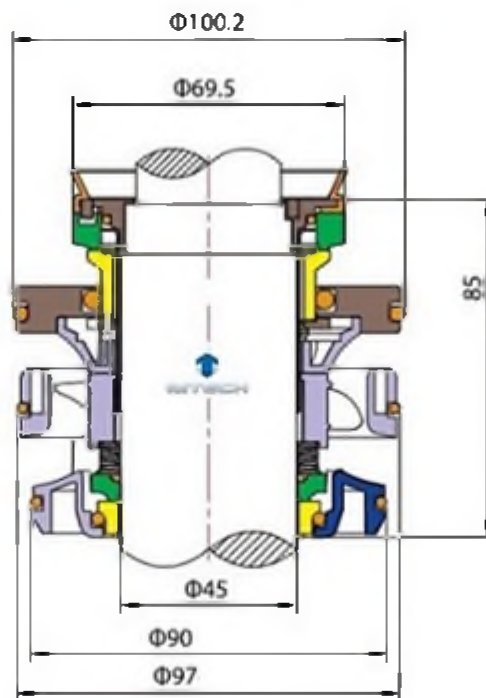

IntechSeals - kazetové mechanické ucpávky typ CFL do čerpadel a míchadel Flygt

CFL 20

CFL 25

CFL 35

CFL 45

CFL 60